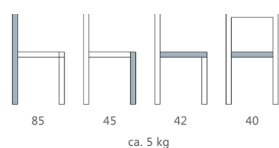

STAPELSTUHL GINA 407

Stapelstuhl Gina 407

Stapelstuhl ohne sichtbare Verschraubung, Sitzschale in Buche, Gestell verchromt.

Gestell

2 Fussbügel aus Rundrohr 22 x 1,5 mm mit 2 Querstreben verschweisst.

Sitz-/Rückenlehenschale

Ergonomisch geformtes Buchenschichtholz, Schale tailliert mit Ackerblom-Knick zur verbesserten Rückenunterstützung. Sperrholzstärke 11 mm.

Lackiert mit umweltfreundlichem DD-Lack - die natürliche Struktur des Holzes bleibt erhalten.

Farben

Buche natur,
RAL 9003 Signalweiss
RAL 3004 Purpurrot
RAL 5013 Kobaltblau
RAL 7024 Graphitegrau
RAL 9005 Schwarz
RAL 1018 Zinkgelb
RAL 2010 Signalorange
RAL 5012 Lichtblau

Optionen:

- Reihenverbindung
- Sitzpolsterung
- Sitz/Rückenpolsterung

Andere Grössen & Farben
auf Anfrage!

Fragen?

Dann kontaktieren Sie uns, wir
beraten Sie gerne!